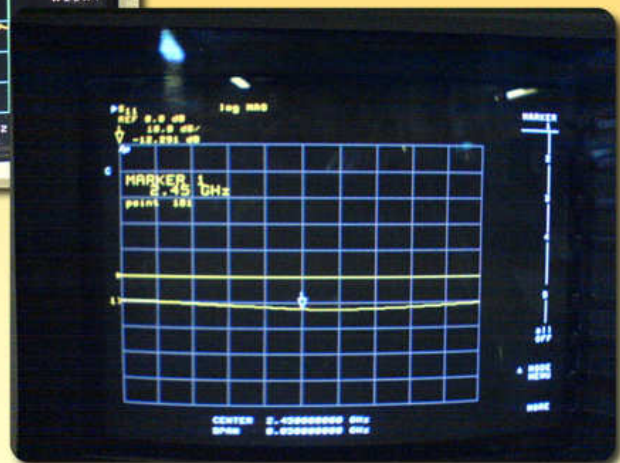

Analizzatore di rete

Sezione di Erba

IW2NHC Riccardo - IW2NYG Gigi - IZ2GNP Gianfranco
IZ2GMV Alessio - IZ2GOJ Gianpietro