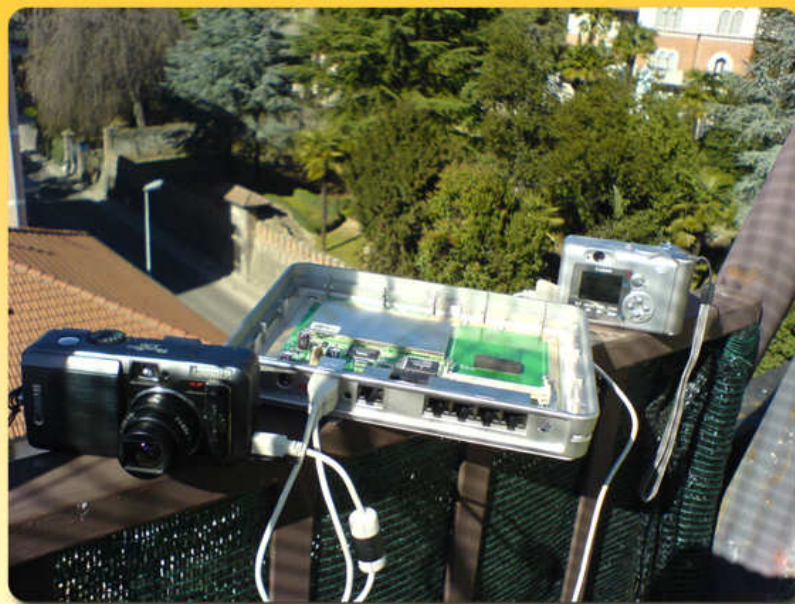

Le apparecchiature

802.11

Asus WL-500gP
Firmware OpenWRT
Software gphoto2 per applicazione webcam

Sezione di Erba

IW2NHC Riccardo - IW2NYG Gigi - IZ2GNP Gianfranco
IZ2GMV Alessio - IZ2GOJ Gianpietro